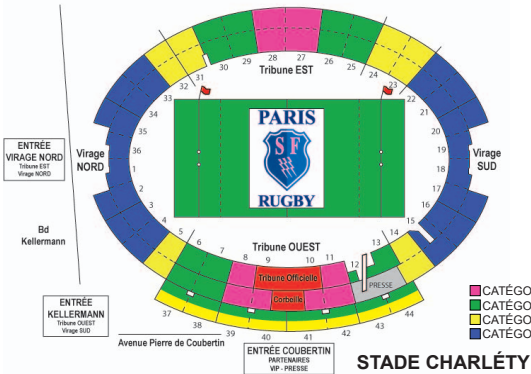

Offre valable à partir de 10 places dans la limite des places disponibles.

MATCHS AU STADE CHARLÉTY

STADE FRANÇAIS PARIS vs LOU
Week-end du 09/10 mars 2012

STADE FRANÇAIS PARIS vs PERPIGNAN
Week-end du 20/21 avril 2012